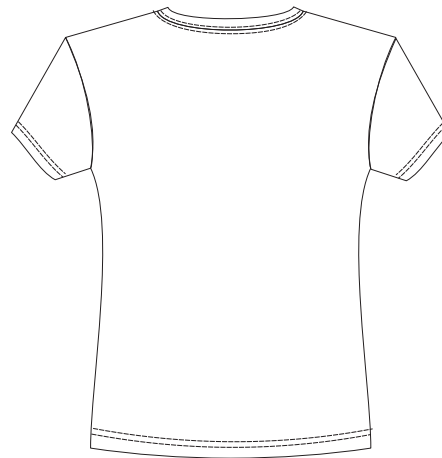

ФУТБОЛКА ЖЕНСКАЯ

M1:10

грудь

*правый
рукав*

*левый
рукав*

спина

ФУТБОЛКА ЖЕНСКАЯ

M1:10

Флекс
термотрансфер

грудь

спина

*правый
рукав*

*левый
рукав*

ФУТБОЛКА ЖЕНСКАЯ

M1:10

шеvron
вышивка

грудь

спина

вышивка
22x25 см

вышивка
22x25 см

шеvron
вышивка
Ø 8 см

правый
рукав

шеvron
вышивка
Ø 8 см

левый
рукав