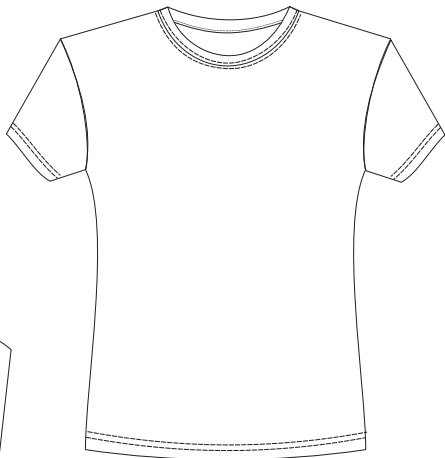

ФУТБОЛКА ЖЕНСКАЯ

M1:10

грудь

*правый
рукав*

*левый
рукав*

спина

ФУТБОЛКА ЖЕНСКАЯ

M1:10

Флекс
термотрансфер

грудь

спина

*правый
рукав*

*левый
рукав*

ФУТБОЛКА ЖЕНСКАЯ

M1:10

шеvron
вышивка

грудь

спина

вышивка
22x25 см

вышивка
22x25 см

шеvron
вышивка
Ø 8 см

правый
рукав

шеvron
вышивка
Ø 8 см

левый
рукав