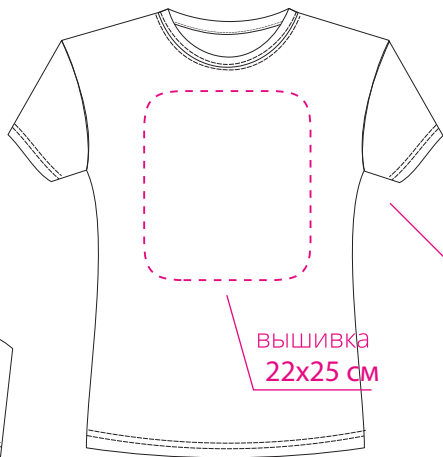

ФУТБОЛКА ЖЕНСКАЯ

M1:10

грудь

*правый
рукав*

*левый
рукав*

спина

ФУТБОЛКА ЖЕНСКАЯ

M1:10

Флекс
термотрансфер

грудь

спина

*правый
рукав*

*левый
рукав*

ФУТБОЛКА ЖЕНСКАЯ

M1:10

шеvron
вышивка

грудь

спина

вышивка
22x25 см

вышивка
22x25 см

шеvron
вышивка
Ø 8 см

правый
рукав

шеvron
вышивка
Ø 8 см

левый
рукав

вышивка
22x25 см

ФУТБОЛКА ЖЕНСКАЯ

M1:10

грудь

DTF

спина

9x9 см

*правый
рукав*