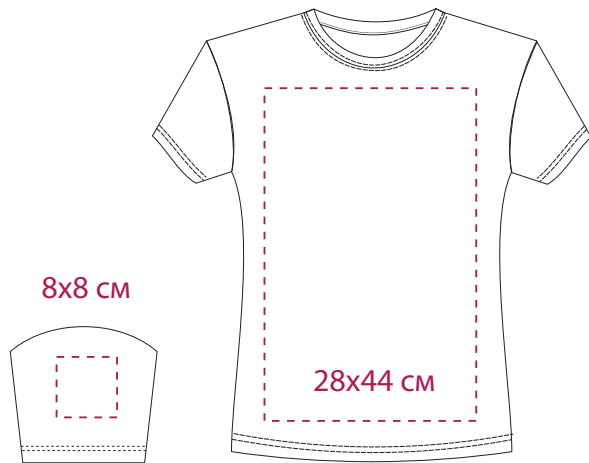

ФУТБОЛКА ЖЕНСКАЯ

M1:10

грудь

*правый
рукав*

*левый
рукав*

спина

ФУТБОЛКА ЖЕНСКАЯ

M1:10

Флекс
термотрансфер

грудь

спина

*правый
рукав*

*левый
рукав*

ФУТБОЛКА ЖЕНСКАЯ

M1:10

шеvron
вышивка

грудь

спина

вышивка
22x25 см

вышивка
22x25 см

шеvron
вышивка
Ø 8 см

правый
рукав

шеvron
вышивка
Ø 8 см

левый
рукав

вышивка
22x25 см

ФУТБОЛКА ЖЕНСКАЯ

M1:10

грудь

DTF

спина

9x9 см

*правый
рукав*